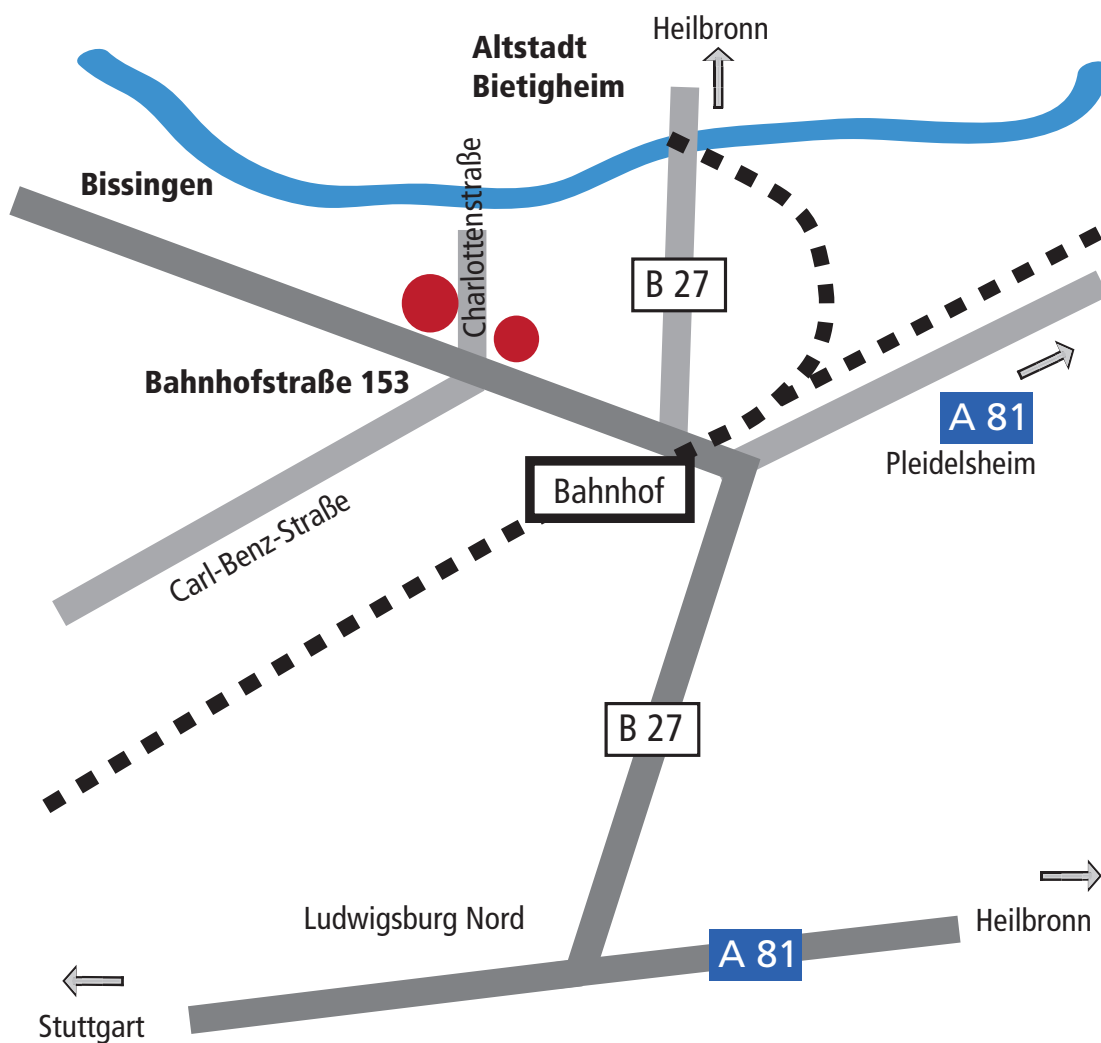

Navigation

- Autobahn A81
- Abfahrt Ludwigsburg Nord von München-Stuttgart kommend
- Abfahrt Pleidelsheim von Frankfurt-Heilbronn kommend
- Richtung Stadt Bietigheim-Bissingen auf der B27
- am Bahnhof Bietigheim Richtung Stadtteil Bissingen
- auf der Bahnhofstraße ca. 200m
- das Hotel auf der rechten Seite

- Bahnhof
- S-Bahn Anschluss
- Ludwigsburg - Stuttgart - Flughafen
- Regional Express Heilbronn